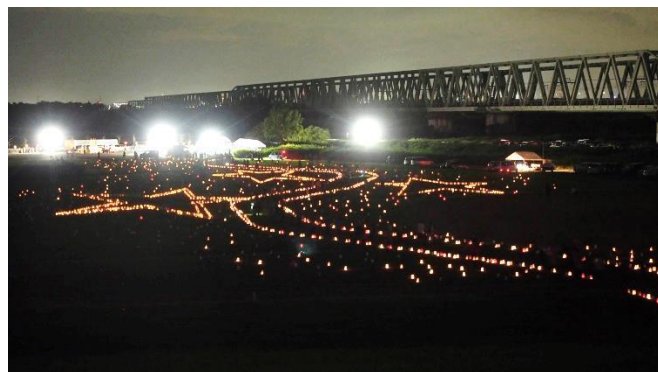

### 館 高はし

8月25日 風も静かになり取手  
緑地運動公園が3つの星のあかり  
に包まれ、幻想的な光景となりま  
した。ボランティアの皆様、ご協  
力有難うございました。  
問 ゆめまつぶの会 72・7166  
.....

星あかりinとりで利根川灯ろう流し

### 音楽と健康のサロンはるか堂

取手市在住のシンガーソングラ  
イターであり整体師でもある鈴木  
ミチがオーナーのお店！  
取手市桐木の『音楽と健康のサ  
ロンはるか堂』では、整体とカラ  
オケレッスンが受けられます。完  
全予約制で受付しております。ま  
た、皆様の健康のお手伝いをする  
特別コースもごさいます！  
★9月の特別コース★  
整体・生活習慣改善コース  
夏の疲れと気候の変化で自律  
神経の働きが悪くなってしまうた  
方や、健康的にダイエットをした  
い方向けに、まずは2か月食事や  
運動面のサポートもさせて頂く特  
別価格のコースです。(3名様まで)  
【期間・金額】2か月間 3万円  
【内容】体組織測定←メニュー決  
定←岩盤浴+施術(6回)  
※希望者にはLINEによる個別  
の食事指導と運動指導付  
通常レッスン・施術もお気軽に。  
◎カラオケレッスン  
60分 4,500円  
◎整体コース  
60分 4,500円  
他、コースのご案内やご予約、  
お問い合わせは、はるか堂アプ  
リ・もしくははるか堂までお電話  
で受け付けいたします。  
問 全国カラオケ指導協会特別教授  
AFA認定パーソナルトレーナー  
鈴木 ミチ  
0805473127